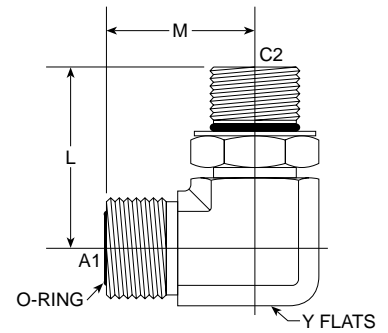

O-ring Face Seal Fittings

MFS-MAORB 90° FS6801-NWO Series

SAE # 520220

PART NO. SIZE	TUBE O.D.	A1 THREAD	C2 THREAD	L LGTH	M.M.	M LGTH	M.M.	Y FLATS	Y FLATS	M.M.	Standard Material From Stock			
											S	FG	SS	B
FS6801-04-04-NWO	1/4	9/16-18	7/16-20	1.290	32.77	0.850	21.59	9/16	0.562	14.27	•	•		
FS6801-04-06-NWO	1/4	9/16-18	9/16-18	1.450	36.83	0.920	23.37	3/4	0.750	19.05	•	•		
FS6801-04-08-NWO	1/4	9/16-18	3/4-16	1.600	40.64	0.970	24.64	3/4	0.750	19.05	•	•		
NEW FS6801-06-04-NWO	3/8	11/16-16	7/16-20	1.370	34.80	0.980	24.89	3/4	0.750	19.05	•	•		
NEW FS6801-06-05-NWO														
FS6801-06-06-NWO	3/8	11/16-16	9/16-18	1.450	36.83	0.980	24.89	3/4	0.750	19.05	•	•		
FS6801-06-08-NWO	3/8	11/16-16	3/4-16	1.600	40.64	1.040	26.42	3/4	0.750	19.05	•	•		
FS6801-06-10-NWO	3/8	11/16-16	5/8-14	1.970	50.03	1.150	29.21	1 1/16	1.062	26.97	•	•	•	
FS6801-06-12-NWO	3/8	11/16-12	1 1/16-12	2.170	55.12	1.250	31.75	1 3/16	1.188	30.17	•	•		
FS6801-08-06-NWO	1/2	13/16-16	9/16-18	1.440	36.58	1.100	27.94	3/4	0.750	19.05	•	•		
FS6801-08-08-NWO	1/2	13/16-16	3/4-16	1.600	40.64	1.100	27.94	3/4	0.750	19.05	•	•		
FS6801-08-10-NWO	1/2	13/16-16	5/8-14	1.970	50.04	1.210	30.73	1 1/16	1.062	26.97	•	•		
FS6801-08-12-NWO	1/2	13/16-16	1 1/16-12	2.170	55.12	1.320	33.53	1 3/16	1.188	30.17	•	•		
NEW FS6801-10-08-NWO														
FS6801-10-10-NWO	5/8	1-14	7/8-14	1.970	50.04	1.310	33.27	1 1/16	1.062	26.97	•	•		
FS6801-10-12-NWO	5/8	1-14	1 1/16-12	2.170	55.12	1.410	35.81	1 3/16	1.188	30.17	•	•		
FS6801-12-08-NWO	3/4	1 3/16-12	3/4-16	1.840	46.74	1.470	37.34	1 3/16	1.188	30.17	•	•		
FS6801-12-10-NWO	3/4	1 3/16-12	7/8-14	2.170	55.12	1.470	37.34	1 3/16	1.188	30.17	•	•		
FS6801-12-12-NWO	3/4	1 3/16-12	1 1/16-12	2.170	55.12	1.470	37.34	1 3/16	1.188	30.17	•	•		
FS6801-12-16-NWO	3/4	1 3/16-12	1 5/16-12	2.350	59.69	1.620	41.15	1 7/16	1.438	36.52	•	•		
NEW FS6801-12-20-NWO														
FS6801-16-12-NWO	1	1 7/16-12	1 1/16-12	2.320	58.93	1.640	41.66	1 7/16	1.438	36.52	•	•		
FS6801-16-16-NWO	1	1 7/16-12	1 5/16-12	2.350	59.69	1.640	41.66	1 7/16	1.438	36.52	•	•		
FS6801-16-20-NWO	1	1 7/16-12	1 5/8-12	2.450	62.23	1.760	44.70	1 5/8	1.625	41.27	•	•		
FS6801-20-16-NWO	1 1/4	1 11/16-12	1 5/16-12	2.450	62.23	1.760	44.70	1 5/8	1.625	41.27	•	•		
FS6801-20-20-NWO	1 1/4	1 11/16-12	1 5/8-12	2.450	62.23	1.760	44.70	1 5/8	1.625	41.27	•	•		
FS6801-20-24-NWO	1 1/4	1 11/16-12	1 7/8-12	2.590	65.79	1.920	48.77	1 7/8	1.875	47.62	•	•		
FS6801-24-20-NWO	1 1/2	2-12	1 5/8-12	2.590	65.79	1.920	48.77	1 7/8	1.875	47.62	•	•		
FS6801-24-24-NWO	1 1/2	2-12	1 7/8-12	2.590	65.79	1.920	48.77	1 7/8	1.875	47.62	•	•		