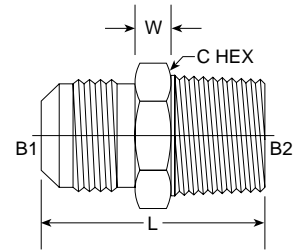

MJ-MBSPT 7000 Series

PART NO. SIZE	TUBE O.D.	B1 JIC	B2 BSPT	L LGTH M.M.	W WIDTH M.M.	C HEX M.M.	Standard Material From Stock			
							S	FG	SS	B
7000-04-02	1/4	7/16-20	1/8-28	30.48	5.58	12.70	•			
7000-04-04	1/4	7/16-20	1/4-19	38.23	7.64	14.28	•			
7000-04-06	1/4	7/16-20	3/8-19	38.83	7.64	17.46	•			
7000-05-04	5/16	1/2-20	1/4-19	37.83	7.60	14.28	•			
7000-06-04	3/8	9/16-18	1/4-19	38.10	7.64	15.88	•			
7000-06-06	3/8	9/16-18	3/8-19	39.89	7.64	17.46	•			
7000-06-08	3/8	9/16-18	1/2-14	44.07	7.64	22.22	•			
7000-08-06	1/2	3/4-16	3/8-19	41.41	8.28	20.63	•			
7000-08-08	1/2	3/4-16	1/2-14	47.88	7.64	22.22	•			
7000-10-08	5/8	7/8-14	1/2-14	50.05	8.65	25.40	•			
7000-10-12	5/8	7/8-14	3/4-14	51.83	10.17	28.16	•			
NEW 7000-12-08							•			
7000-12-12	3/4	1 1/16-12	3/4-14	53.95	10.17	28.59	•			
7000-12-16	3/4	1 1/16-12	1-11	60.65	10.17	34.93	•			
7000-16-12	1	1 5/16-12	3/4-14	55.17	10.17	35.01	•			
7000-16-16	1	1 5/16-12	1-11	61.21	10.17	34.93	•			
7000-20-20	1 1/4	1 5/8-12	1 1/4-11	65.02	12.70	47.64	•			
7000-24-24	1 1/2	1 7/8-12	1 1/2-11	70.09	12.70	52.38	•			