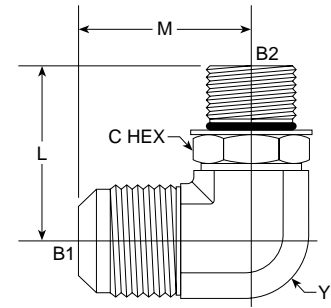

MJ-MMADJ 90° Elbow 7205-NWO Series

PART NO. SIZE	B1 JIC	B2 MM	L LGTH M.M.	M LGTH M.M.	C HEX M.M.	Y FLATS M.M.	Standard Material From Stock			
							S	FG	SS	B
7205-04-10-NWO	7/16-20	10 x 1.0	27.50	22.50	14.50	11		•		
7205-04-12-NWO	7/16-20	12 x 1.5	31.50	27.00	17.50	14		•		
7205-04-14-NWO	7/16-20	14 x 1.5	32.00	27.00	19.50	14		•		
7205-06-14-NWO	9/16-18	14 x 1.5	32.50	27.00	19.50	14		•		
7205-08-16-NWO	3/4-16	16 x 1.5	36.50	31.50	22.50	19		•		
7205-08-18-NWO	3/4-16	18 x 1.5	39.50	31.50	24.50	19		•		
7205-10-18-NWO	7/8-14	18 x 1.5	41.50	36.50	24.50	22		•		
7205-10-20-NWO	7/8-14	20 x 1.5	43.00	36.50	27.50	23		•		
7205-10-22-NWO	7/8-14	22 x 1.5	43.00	36.50	27.50	22		•		
NEW 7205-12-22-NWO								•		
7205-12-27-NWO	1 1/16-12	27 x 2.0	51.50	42.00	32.50	27		•		
7205-12-33-NWO	1 1/16-12	33 x 2.0	52.00	43.00	52.00	33		•		
7205-16-33-NWO	1 5/16-12	33 x 2.0	55.00	46.00	41.50	33		•		

FJS-MBSPT 90° Elbow 7220 Series

PART NO. SIZE	B1 JIC	B2 BSPP	L LGTH M.M.	M LGTH M.M.	C HEX M.M.	Y FLATS M.M.	Standard Material From Stock			
							S	FG	SS	B
7220-06-08	9/16-18	1/2-14	31.75	37	18	22.23	•			