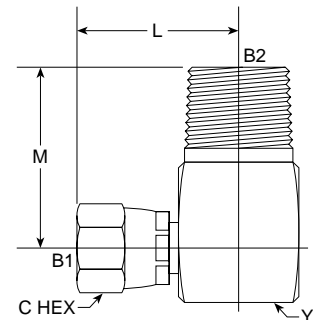

MJ-MMADJ 90° Elbow 7205-NWO Series

PART NO. SIZE	B1 JIC	B2 MM	L LGTH M.M.	M LGTH M.M.	C HEX M.M.	Y FLATS M.M.	Standard Material From Stock			
							S	FG	SS	B
7205-04-10-NWO	7/16-20	10 x 1.0	27.50	22.50	14.50	11		•		
7205-04-12-NWO	7/16-20	12 x 1.5	31.50	27.00	17.50	14		•		
7205-04-14-NWO	7/16-20	14 x 1.5	32.00	27.00	19.50	14		•		
7205-06-14-NWO	9/16-18	14 x 1.5	32.50	27.00	19.50	14		•		
7205-08-16-NWO	3/4-16	16 x 1.5	36.50	31.50	22.50	19		•		
7205-08-18-NWO	3/4-16	18 x 1.5	39.50	31.50	24.50	19		•		
7205-10-18-NWO	7/8-14	18 x 1.5	41.50	36.50	24.50	22		•		
7205-10-20-NWO	7/8-14	20 x 1.5	43.00	36.50	27.50	23		•		
7205-10-22-NWO	7/8-14	22 x 1.5	43.00	36.50	27.50	22		•		
NEW 7205-12-22-NWO								•		
7205-12-27-NWO	1 1/16-12	27 x 2.0	51.50	42.00	32.50	27		•		
7205-12-33-NWO	1 1/16-12	33 x 2.0	52.00	43.00	52.00	33		•		
7205-16-33-NWO	1 5/16-12	33 x 2.0	55.00	46.00	41.50	33		•		

FJS-MBSPT 90° Elbow 7220 Series

PART NO. SIZE	B1 JIC	B2 BSPP	L LGTH M.M.	M LGTH M.M.	C HEX M.M.	Y FLATS M.M.	Standard Material From Stock			
							S	FG	SS	B
7220-06-08	9/16-18	1/2-14	31.75	37	18	22.23	•			