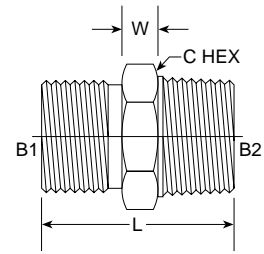

# MBSPP-MBSPT Straight 9020 Series

PART NO. SIZE	B1 BSPP	B2 BSPT	L LGTH M.M.	W WIDTH M.M.	C HEX M.M.	Standard Material From Stock			
						S	FG	SS	B
NEW 9020-04-04	3/8-19	1/4-19	37.10	8	24	•			
NEW 9020-04-06						•			
9020-06-04						•			
NEW 9020-06-06	1-11	1-11	59.30	11.30	42.35	•			
9020-16-16						•			
NEW 9020-20-20						•			

# MBSPP-MBSPP Nipple 9022 Series

PART NO. SIZE	B1 BSPP	B2 BSPP	L LGTH M.M.	W WIDTH M.M.	C HEX M.M.	Standard Material From Stock			
						S	FG	SS	B
9022-02-02	1/8-28	1/2-28	27.20	5	15	•			
9022-04-02	1/4-19	1/8-28	29.40	6.25	18.00	•			
9022-04-04	1/4-19	1/4-19	30.70	7	18	•			
9022-06-04	3/8-19	1/4-19	32.10	7	24	•			
9022-06-06	3/8-19	3/8-19	32.30	6	24	•			
9022-08-04	1/2-14	1/4-19	32.80	7	26	•			
9022-08-06	1/2-14	3/8-19	34.80	7	26	•			
9022-08-08	1/2-14	1/2-14	36.80	7	26	•			
9022-10-06	5/8-14	3/8-19	37.80	7.30	28.00	•			
9022-10-08	5/8-14	1/2-14	39.80	7	28	•			
9022-10-10	5/8-14	5/8-14	42.20	7	28	•			
9022-12-06	3/4-14	3/8-19	40.00	8	33	•			
9022-12-08	3/4-14	1/2-14	41.80	8.00	33.00	•			
9022-12-10	3/4-14	5/8-14	45.50	9	33	•			
9022-12-12	3/4-14	3/4-14	45.90	8	33	•			
9022-16-08	1-11	1/2-14	45.30	9.50	42.40	•			
9022-16-12	1-11	3/4-14	49.15	10.05	42.50	•			
9022-16-16	1-11	1-11	49.70	9.50	42.40	•			
9022-20-16	1 1/4-11	1-11	50.80	10.30	52.00	•			
9022-20-20	1 1/4-11	1 1/4-11	51.30	11	52	•			
NEW 9022-24-20						•			
9022-24-24	1 1/2-11	1 1/2-11	54.60	12	57	•			
9022-32-24	2-11	1 1/2-11	60.00	13	70	•			
9022-32-32	2 1/2-11	2 1/2-11	63.60	12.80	70.20	•			