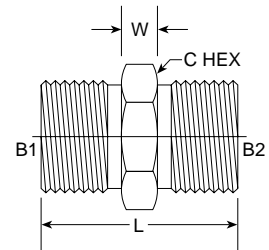

# MBSPP-MBSPT Straight 9020 Series

PART NO. SIZE	B1 BSPP	B2 BSPT	L LGTH M.M.	W WIDTH M.M.	C HEX M.M.	Standard Material From Stock			
						S	FG	SS	B
NEW 9020-04-04	3/8-19	1/4-19	37.10	8	24	•			
NEW 9020-04-06						•			
9020-06-04						•			
NEW 9020-06-06	1-11	1-11	59.30	11.30	42.35	•			
9020-16-16						•			
NEW 9020-20-20						•			

# MBSPP-MBSPP Nipple 9022 Series

PART NO. SIZE	B1 BSPP	B2 BSPP	L LGTH M.M.	W WIDTH M.M.	C HEX M.M.	Standard Material From Stock			
						S	FG	SS	B
9022-02-02	1/8-28	1/2-28	27.20	5	15	•			
9022-04-02	1/4-19	1/8-28	29.40	6.25	18.00	•			
9022-04-04	1/4-19	1/4-19	30.70	7	18	•			
9022-06-04	3/8-19	1/4-19	32.10	7	24	•			
9022-06-06	3/8-19	3/8-19	32.30	6	24	•			
9022-08-04	1/2-14	1/4-19	32.80	7	26	•			
9022-08-06	1/2-14	3/8-19	34.80	7	26	•			
9022-08-08	1/2-14	1/2-14	36.80	7	26	•			
9022-10-06	5/8-14	3/8-19	37.80	7.30	28.00	•			
9022-10-08	5/8-14	1/2-14	39.80	7	28	•			
9022-10-10	5/8-14	5/8-14	42.20	7	28	•			
9022-12-06	3/4-14	3/8-19	40.00	8	33	•			
9022-12-08	3/4-14	1/2-14	41.80	8.00	33.00	•			
9022-12-10	3/4-14	5/8-14	45.50	9	33	•			
9022-12-12	3/4-14	3/4-14	45.90	8	33	•			
9022-16-08	1-11	1/2-14	45.30	9.50	42.40	•			
9022-16-12	1-11	3/4-14	49.15	10.05	42.50	•			
9022-16-16	1-11	1-11	49.70	9.50	42.40	•			
9022-20-16	1 1/4-11	1-11	50.80	10.30	52.00	•			
9022-20-20	1 1/4-11	1 1/4-11	51.30	11	52	•			
NEW 9022-24-20						•			
9022-24-24	1 1/2-11	1 1/2-11	54.60	12	57	•			
9022-32-24	2-11	1 1/2-11	60.00	13	70	•			
9022-32-32	2 1/2-11	2 1/2-11	63.60	12.80	70.20	•			