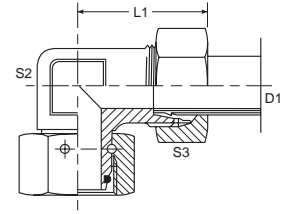

Adjustable Elbow Body VS8204 Series

Standard Material
From Stock

PRODUCT ID	DESCRIPTION	D1	L1	S2	S3	Standard Material From Stock			
						S	FB	SS	B
VS8204-L06	Adjustable Elbow Body	6	27	14	12	•			
VS8204-L08	Adjustable Elbow Body	8	29	17	12	•			
VS8204-L10	Adjustable Elbow Body	10	30	19	14	•			
VS8204-L12	Adjustable Elbow Body	12	32	22	18	•			
VS8204-L15	Adjustable Elbow Body	15	36	27	19	•			
VS8204-L18	Adjustable Elbow Body	18	40	32	24	•			
VS8204-L22	Adjustable Elbow Body	22	44	36	27	•			
VS8204-L28	Adjustable Elbow Body	28	47	41	36	•			
VS8204-L35	Adjustable Elbow Body	35	56	50	41	•			
VS8204-L42	Adjustable Elbow Body	42	63	60	50	•			
VS8204-S06	Adjustable Elbow Body	6	31	17	12	•			
VS8204-S08	Adjustable Elbow Body	8	32	19	14	•			
VS8204-S10	Adjustable Elbow Body	10	34	22	17	•			
VS8204-S12	Adjustable Elbow Body	12	38	24	17	•			
VS8204-S14	Adjustable Elbow Body	14	40	27	19	•			
VS8204-S16	Adjustable Elbow Body	16	43	30	24	•			
VS8204-S20	Adjustable Elbow Body	20	48	36	27	•			
VS8204-S25	Adjustable Elbow Body	25	54	46	36	•			
VS8204-S30	Adjustable Elbow Body	30	62	50	41	•			
VS8204-S38	Adjustable Elbow Body	38	72	60	50	•			