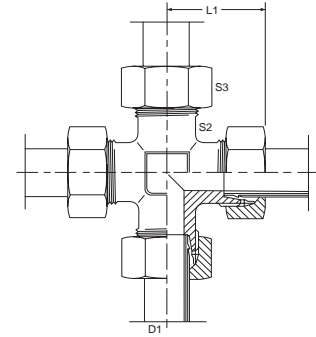

Cross Coupling VS8410 Series

Standard Material
From Stock

PRODUCT ID	DESCRIPTION	D1	L1	S2	S3	Standard Material From Stock			
						S	FB	SS	B
VS8410-L06-06-06-06	Cross Coupling	6	27	14	12	•			
VS8410-L08-08-08-08	Cross Coupling	8	29	17	12	•			
VS8410-L10-10-10-10	Cross Coupling	10	30	19	14	•			
VS8410-L12-12-12-12	Cross Coupling	12	32	22	17	•			
VS8410-L15-15-15-15	Cross Coupling	15	36	27	19	•			
VS8410-L18-18-18-18	Cross Coupling	18	40	32	24	•			
VS8410-L22-22-22-22	Cross Coupling	22	44	36	27	•			
VS8410-L28-28-28-28	Cross Coupling	28	47	41	36	•			
VS8410-L35-35-35-35	Cross Coupling	35	56	50	41	•			
VS8410-LL04-04-04-04	Cross Coupling	4	21	10	7	•			
VS8410-LL06-06-06-06	Cross Coupling	6	21	12	9	•			
VS8410-LL08-08-08-08	Cross Coupling	8	23	14	12	•			
VS8410-S06-06-06-06	Cross Coupling	6	31	17	12	•			
VS8410-S08-08-08-08	Cross Coupling	8	32	19	14	•			
VS8410-S10-10-10-10	Cross Coupling	10	34	22	17	•			
VS8410-S12-12-12-12	Cross Coupling	12	39	24	17	•			
VS8410-S14-14-14-14	Cross Coupling	14	40	27	19	•			
VS8410-S16-16-16-16	Cross Coupling	16	43	30	24	•			
VS8410-S20-20-20-20	Cross Coupling	20	48	36	27	•			
VS8410-S25-25-25-25	Cross Coupling	25	54	46	36	•			