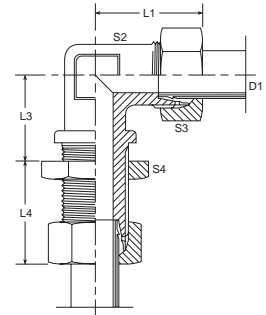

Bulkhead Elbow VS8720 Series

Standard Material
From Stock

PRODUCT ID	DESCRIPTION	D1	L1	L3	L4	S2	S3	S4	Standard Material From Stock			
									S	FG	SS	B
VS8720-L06-06	Bulkhead Elbow	6	27	14	42	12	14	17	•			
VS8720-L08-08	Bulkhead Elbow	8	29	17	42	12	17	19	•			
VS8720-L10-10	Bulkhead Elbow	10	30	18	43	14	19	22	•			
VS8720-L12-12	Bulkhead Elbow	12	32	20	44	17	22	24	•			
VS8720-L15-15	Bulkhead Elbow	15	36	23	46	19	27	30	•			
VS8720-L18-18	Bulkhead Elbow	18	40	24	49	24	36	32	•			
VS8720-L22-22	Bulkhead Elbow	22	44	30	51	27	36	41	•			
VS8720-L28-28	Bulkhead Elbow	28	47	34	52	36	41	46	•			
VS8720-L35-35	Bulkhead Elbow	35	56	39	58	41	50	55	•			
VS8720-L42-42	Bulkhead Elbow	42	63	43	59	50	60	65	•			
VS8720-S06-06	Bulkhead Elbow	6	31	17	44	12	17	19	•			
VS8720-S08-08	Bulkhead Elbow	8	32	18	44	14	19	22	•			
VS8720-S10-10	Bulkhead Elbow	10	34	20	46	17	22	24	•			
VS8720-S12-12	Bulkhead Elbow	12	38	21	47	17	24	27	•			
VS8720-S14-14	Bulkhead Elbow	14	40	23	50	19	27	30	•			
VS8720-S16-16	Bulkhead Elbow	16	43	24	50	24	30	32	•			
VS8720-S20-20	Bulkhead Elbow	20	48	30	55	27	36	41	•			
VS8720-S25-25	Bulkhead Elbow	25	54	34	59	46	46	36	•			
VS8720-S30-30	Bulkhead Elbow	30	62	39	64	41	51	50	•			
VS8720-S38-38	Bulkhead Elbow	38	72	43	68	50	60	65	•			