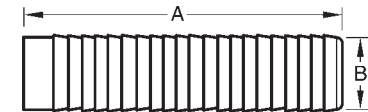

## Buttweld Adapters

### Buttweld Long Hose Adapters - 14WHRL

Tube OD	Dimensions		Nominal Wall	316L Stainless Steel	
	A	B		Part #	Price / Each
1"	3.000	1.000	.116	<b>14WHRL-R100</b>	<b>\$37.55</b>
1½"	4.500	1.500	.116	<b>14WHRL-R150</b>	<b>64.15</b>
2"	4.500	2.000	.116	<b>14WHRL-R200</b>	<b>81.75</b>
2½"	5.000	2.500	.116	<b>14WHRL-R250</b>	<b>111.85</b>
3"	5.000	3.000	.116	<b>14WHRL-R300</b>	<b>133.40</b>
4"	4.875	4.000	.116	<b>14WHRL-R400</b>	<b>187.00</b>

### Buttweld Crosses Buttweld Cross, #7 finish - B9WWWW

Tube OD	Dimensions		Nominal Wall	polished ID/OD 304 Stainless Steel	
	A	B		Part #	Price / Each
1½"	3.312	1.656	.065	<b>B9WWWW-G150P</b>	<b>\$224.35</b>
2"	4.125	2.062	.065	<b>B9WWWW-G200P</b>	<b>269.80</b>
3"	5.187	2.593	.065	<b>B9WWWW-G300P</b>	<b>459.50</b>