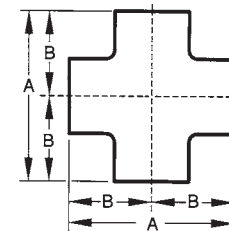

## Buttweld Adapters

### Buttweld Long Hose Adapters - 14WHRL

Tube OD	Dimensions		Nominal Wall	316L Stainless Steel	
	A	B		Part #	Price / Each
1"	3.000	1.000	.116	<b>14WHRL-R100</b>	<b>\$37.55</b>
1½"	4.500	1.500	.116	<b>14WHRL-R150</b>	<b>64.15</b>
2"	4.500	2.000	.116	<b>14WHRL-R200</b>	<b>81.75</b>
2½"	5.000	2.500	.116	<b>14WHRL-R250</b>	<b>111.85</b>
3"	5.000	3.000	.116	<b>14WHRL-R300</b>	<b>133.40</b>
4"	4.875	4.000	.116	<b>14WHRL-R400</b>	<b>187.00</b>

### Buttweld Crosses Buttweld Cross, #7 finish - B9WWWW

Tube OD	Dimensions		Nominal Wall	polished ID/OD 304 Stainless Steel	
	A	B		Part #	Price / Each
1½"	3.312	1.656	.065	<b>B9WWWW-G150P</b>	<b>\$224.35</b>
2"	4.125	2.062	.065	<b>B9WWWW-G200P</b>	<b>269.80</b>
3"	5.187	2.593	.065	<b>B9WWWW-G300P</b>	<b>459.50</b>