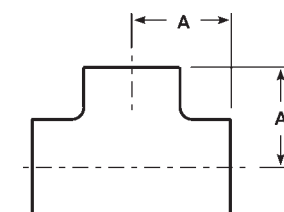

### Buttweld Crosses Buttweld Cross, #7 finish - B9WWWW

Tube OD	Dimensions		Nominal Wall	polished ID/OD 304 Stainless Steel	
	A	B		Part #	Price / Each
1½"	3.312	1.656	.065	<b>B9WWWW-G150P</b>	<b>\$224.35</b>
2"	4.125	2.062	.065	<b>B9WWWW-G200P</b>	<b>269.80</b>
3"	5.187	2.593	.065	<b>B9WWWW-G300P</b>	<b>459.50</b>

#### Buttweld Short Tees, #7 finish - B7WWW

Tube OD	Dimension A	Nom. Wall	polished ID/OD 304 Stainless Steel		polished ID/OD 316L Stainless Steel	
			Part #	Price/E	Part #	Price/E
1"	1.125	.065	<b>B7WWW-G100P</b>	<b>\$43.00</b>	---	---
1½"	1.656	.065	<b>B7WWW-G150P</b>	<b>47.10</b>	<b>B7WWW-R150P</b>	<b>\$53.45</b>
2"	2.062	.065	<b>B7WWW-G200P</b>	<b>59.25</b>	<b>B7WWW-R200P</b>	<b>67.85</b>
2½"	2.344	.065	<b>B7WWW-G250P</b>	<b>73.35</b>	---	---
3"	2.594	.065	<b>B7WWW-G300P</b>	<b>107.15</b>	<b>B7WWW-R300P</b>	<b>130.85</b>