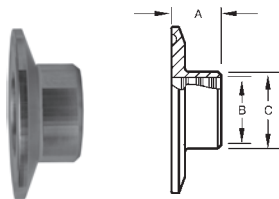

**B**

**Clamp Ferrules**

**3 Short Welding Ferrules - 14WMP**

Tube O.D.	Dimensions			304	316L
	A	B	C	Part Number	Part Number
1/2"	.500	.370	.500	14WMP-G50	14WMP-R50
3/4"	.500	.620	.750	14WMP-G75	14WMP-R75
1"	.500	.870	1.000	14WMP-G100	14WMP-R100
1 1/2"	.500	1.370	1.500	14WMP-G150	14WMP-R150
2"	.500	1.870	2.000	14WMP-G200	14WMP-R200
2 1/2"	.500	2.370	2.500	14WMP-G250	14WMP-R250
3"	.500	2.870	3.000	14WMP-G300	14WMP-R300
4"	.625	3.834	4.000	14WMP-G400	14WMP-R400
6"	.875	5.782	6.000	14WMP-G600	14WMP-R600
8"	.875	7.782	8.000	14WMP-G800	14WMP-R800
10"	.875	9.782	10.000	14WMP-G1000	14WMP-R1000
12"	.875	11.760	12.000	14WMP-G1200	14WMP-R1200

**3 Buttweld Ferrules - L14AM7**

Tube O.D.	Dimensions			304	316L
	A	B	C	Part Number	Part Number
1/2"	1.125	.370	.500	L14AM7-G50	L14AM7-R50
3/4"	1.125	.620	.750	L14AM7-G75	L14AM7-R75
1"	1.125	.870	1.000	L14AM7-G100	L14AM7-R100
1 1/2"	1.125	1.370	1.500	L14AM7-G150	L14AM7-R150
2"	1.125	1.870	2.000	L14AM7-G200	L14AM7-R200
2 1/2"	1.125	2.370	2.500	L14AM7-G250	L14AM7-R250
3"	1.125	2.870	3.000	L14AM7-G300	L14AM7-R300
4"	1.125	3.834	4.000	L14AM7-G400	L14AM7-R400
6"	1.500	5.782	6.000	L14AM7-G600	L14AM7-R600
8"	1.500	7.782	8.000	L14AM7-G800	L14AM7-R800
10"	1.750	9.782	10.000	L14AM7-G1000	L14AM7-R1000
12"	1.750	11.760	12.000	L14AM7-G1200	L14AM7-R1200

**3 Reducing Roll-on Ferrules \* - B31RMP**

Clamp End x Tube O.D.	Dimensions			304
	A	B	C	Part Number
1 1/2" x 1"	.750	1.007	1.160	B31RMP-G150100
2" x 1"	.750	1.007	1.160	B31RMP-G200100
2" x 1 1/2"	1.125	1.507	1.676	B31RMP-G200150
2 1/2" x 2"	1.125	2.007	2.192	B31RMP-G250200