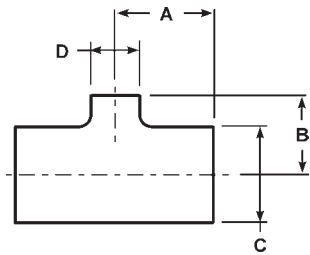

### Weld Reducing Tees - B7RWWW

H

Tube O.D.	Dimensions				Nom. Wall	304	316L
	A	B	C	D		Part Number	Part Number
1½" x ¾"	2.375	2.375	1.500	.750	.065	---	B7RWWW-R15075U
1½" x 1"	1.656	1.375	1.500	1.000	.065	B7RWWW-G150100U	B7RWWW-R150100U
2" x ½"	2.875	2.625	2.000	.500	.065	---	B7RWWW-R20050U
2" x ¾"	2.875	2.625	2.000	.750	.065	---	B7RWWW-R20075U
2" x 1"	2.062	1.625	2.000	1.000	.065	B7RWWW-G200100U	B7RWWW-R200100U
2" x 1½"	2.062	1.906	2.000	1.500	.065	B7RWWW-G200150U	B7RWWW-R200150U
2½" x 1½"	2.344	2.156	2.500	1.500	.065	B7RWWW-G250150U	---
2½" x 2"	2.344	2.312	2.500	2.000	.065	B7RWWW-G250200U	---
3" x 1½"	2.594	2.406	3.000	1.500	.065	B7RWWW-G300150U	B7RWWW-R300150U
3" x 2"	2.594	2.562	3.000	2.000	.065	B7RWWW-G300200U	B7RWWW-R300200U
3" x 2½"	2.594	2.594	3.000	2.500	.065	B7RWWW-G300250U	---
4" x 1½"	3.438	2.906	4.000	1.500	.083	B7RWWW-G400150U	B7RWWW-R400150U
4" x 2"	3.438	3.062	4.000	2.000	.083	B7RWWW-G400200U	B7RWWW-R400200U
4" x 2½"	3.438	3.094	4.000	2.500	.083	B7RWWW-G400250U	---
4" x 3"	3.438	3.094	4.000	3.000	.083	B7RWWW-G400300U	B7RWWW-R400300U