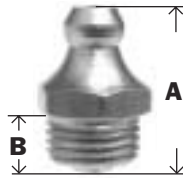

## BRASS FITTINGS

### METRIC

#911  
9000  
2109  
ZM510

Part #	Size	A(mm)	B(mm)	Hex(mm)	Approx. Wt. Lbs.	List Price
36-180	10MM x 1	18	6	11	0.02	0.68

### 45° ANGLE

Part #	Size	A(mm)	B(mm)	Hex(mm)	Approx. Wt. Lbs.	List Price
36-182	10MM x 1	21	5.5	11	0.02	1.06

### 90° ANGLE

Part #	Size	A(mm)	B(mm)	Hex(mm)	Approx. Wt. Lbs.	List Price
36-184	10MM x 1	18	5.5	11	0.02	1.00

#711-B  
1711  
2500

Part #	Size	A	B	Hex	Approx. Wt. Lbs.	List Price
36-186	5/16"-24	0.65	0.25	0.37	0.02	0.64