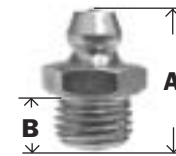

### 45° ANGLE

Part #	Size	A(mm)	B(mm)	Hex(mm)	Approx. Wt. Lbs.	List Price
36-182	10MM x 1	21	5.5	11	0.02	1.06

### 90° ANGLE

Part #	Size	A(mm)	B(mm)	Hex(mm)	Approx. Wt. Lbs.	List Price
36-184	10MM x 1	18	5.5	11	0.02	1.00

#711-B  
1711  
2500

Part #	Size	A	B	Hex	Approx. Wt. Lbs.	List Price
36-186	5/16"-24	0.65	0.25	0.37	0.02	0.64

#710-B  
1710  
2600

Part #	Size	A	B	Hex	Approx. Wt. Lbs.	List Price
36-188	3/8"-24	0.65	0.25	0.43	0.01	0.90

### BUTTON HEAD

1184  
1186

Part #	Size	A	B	Hex	Approx. Wt. Lbs.	List Price
36-200	1/8"-27 PTF	0.75	0.34	0.62	0.03	2.43
36-205	1/4"-18 NPT	0.82	0.42	0.62	0.03	2.71