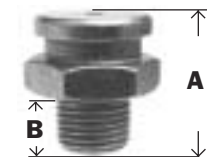

### 45° ANGLE

Part #	Size	A(mm)	B(mm)	Hex(mm)	Approx. Wt. Lbs.	List Price
36-182	10MM x 1	21	5.5	11	0.02	1.06

### 90° ANGLE

Part #	Size	A(mm)	B(mm)	Hex(mm)	Approx. Wt. Lbs.	List Price
36-184	10MM x 1	18	5.5	11	0.02	1.00

#711-B  
1711  
2500

Part #	Size	A	B	Hex	Approx. Wt. Lbs.	List Price
36-186	5/16"-24	0.65	0.25	0.37	0.02	0.64

#710-B  
1710  
2600

Part #	Size	A	B	Hex	Approx. Wt. Lbs.	List Price
36-188	3/8"-24	0.65	0.25	0.43	0.01	0.90

### BUTTON HEAD

1184  
1186

Part #	Size	A	B	Hex	Approx. Wt. Lbs.	List Price
36-200	1/8"-27 PTF	0.75	0.34	0.62	0.03	2.43
36-205	1/4"-18 NPT	0.82	0.42	0.62	0.03	2.71