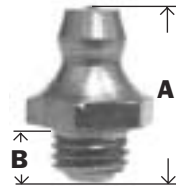

### METRIC

#911  
9000  
2109  
ZM510

Part #	Size	A(mm)	B(mm)	Hex(mm)	Approx. Wt. Lbs.	List Price
36-180	10MM x 1	18	6	11	0.02	0.68

### 45° ANGLE

Part #	Size	A(mm)	B(mm)	Hex(mm)	Approx. Wt. Lbs.	List Price
36-182	10MM x 1	21	5.5	11	0.02	1.06

### 90° ANGLE

Part #	Size	A(mm)	B(mm)	Hex(mm)	Approx. Wt. Lbs.	List Price
36-184	10MM x 1	18	5.5	11	0.02	1.00

#711-B  
1711  
2500

Part #	Size	A	B	Hex	Approx. Wt. Lbs.	List Price
36-186	5/16"-24	0.65	0.25	0.37	0.02	0.64

#710-B  
1710  
2600

Part #	Size	A	B	Hex	Approx. Wt. Lbs.	List Price
36-188	3/8"-24	0.65	0.25	0.43	0.01	0.90