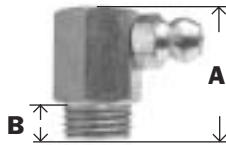

### METRIC

#911  
9000  
2109  
ZM510

Part #	Size	A(mm)	B(mm)	Hex(mm)	Approx. Wt. Lbs.	List Price
36-180	10MM x 1	18	6	11	0.02	0.68

### 45° ANGLE

Part #	Size	A(mm)	B(mm)	Hex(mm)	Approx. Wt. Lbs.	List Price
36-182	10MM x 1	21	5.5	11	0.02	1.06

### 90° ANGLE

Part #	Size	A(mm)	B(mm)	Hex(mm)	Approx. Wt. Lbs.	List Price
36-184	10MM x 1	18	5.5	11	0.02	1.00

#711-B  
1711  
2500

Part #	Size	A	B	Hex	Approx. Wt. Lbs.	List Price
36-186	5/16"-24	0.65	0.25	0.37	0.02	0.64