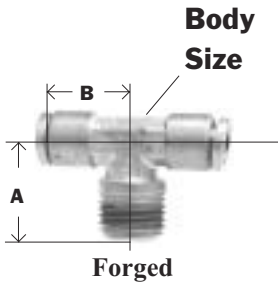

**MALE SWIVEL RUN TEE**

**Forged**

**Barstock**

AQ71DOTS  
171 PL  
1871  
DQ71DOTS

Part #	Tube O.D. x Male NPTF	A	B	C	Hex	Approx. Wt. Lbs.	List Price
710402S	1/4" x 1/8"	0.82	0.92	0.92	0.43	0.10	15.15
710404S*	1/4" x 1/4"	1.24	0.92	0.92	0.56	0.11	15.23
710604S*	3/8" x 1/4"	1.14	1.00	1.00	0.56	0.15	19.27
710606S*	3/8" x 3/8"	1.18	0.98	0.98	0.68	0.14	19.50
710804S	1/2" x 1/4"	1.22	1.18	1.18	0.56	0.24	24.15
710806S*	1/2" x 3/8"	1.31	1.14	1.14	0.68	0.24	28.28
710808S	1/2" x 1/2"	1.42	1.21	1.21	0.87	0.30	20.37

\* Forged

**MALE BRANCH TEE**

**Forged**

**Barstock**

AQ72DOT  
172 PL  
1872  
DQ72DOT

Part #	Tube O.D. x Male NPTF	A	B	Body Size	Approx. Wt. Lbs.	List Price
720302	3/16" x 1/8"	0.64	0.75	0.41	0.07	11.83
720402	1/4" x 1/8"	0.93	0.93	0.54	0.10	10.85
720404*	1/4" x 1/4"	0.92	0.92	0.43	0.10	14.37
720604	3/8" x 1/4"	0.92	1.15	0.68	0.20	12.18
720606*	3/8" x 3/8"	0.92	1.15	0.48	0.10	12.81
720804*	1/2" x 1/4"	1.07	1.10	0.62	0.20	35.41
720806	1/2" x 3/8"	0.99	1.24	0.62	0.24	17.29
720808	1/2" x 1/2"	1.12	1.22	0.86	0.32	32.34