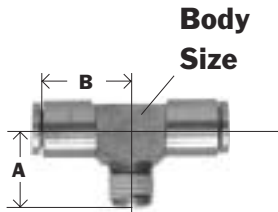

**MALE SWIVEL RUN TEE**

**Forged**

**Barstock**

AQ71DOTS  
171 PL  
1871  
DQ71DOTS

Part #	Tube O.D. x Male NPTF	A	B	C	Hex	Approx. Wt. Lbs.	List Price
710402S	1/4" x 1/8"	0.82	0.92	0.92	0.43	0.10	15.15
710404S*	1/4" x 1/4"	1.24	0.92	0.92	0.56	0.11	15.23
710604S*	3/8" x 1/4"	1.14	1.00	1.00	0.56	0.15	19.27
710606S*	3/8" x 3/8"	1.18	0.98	0.98	0.68	0.14	19.50
710804S	1/2" x 1/4"	1.22	1.18	1.18	0.56	0.24	24.15
710806S*	1/2" x 3/8"	1.31	1.14	1.14	0.68	0.24	28.28
710808S	1/2" x 1/2"	1.42	1.21	1.21	0.87	0.30	20.37

\* Forged

**MALE BRANCH TEE**

**Forged**

**Barstock**

AQ72DOT  
172 PL  
1872  
DQ72DOT

Part #	Tube O.D. x Male NPTF	A	B	Body Size	Approx. Wt. Lbs.	List Price
720302	3/16" x 1/8"	0.64	0.75	0.41	0.07	11.83
720402	1/4" x 1/8"	0.93	0.93	0.54	0.10	10.85
720404*	1/4" x 1/4"	0.92	0.92	0.43	0.10	14.37
720604	3/8" x 1/4"	0.92	1.15	0.68	0.20	12.18
720606*	3/8" x 3/8"	0.92	1.15	0.48	0.10	12.81
720804*	1/2" x 1/4"	1.07	1.10	0.62	0.20	35.41
720806	1/2" x 3/8"	0.99	1.24	0.62	0.24	17.29
720808	1/2" x 1/2"	1.12	1.22	0.86	0.32	32.34