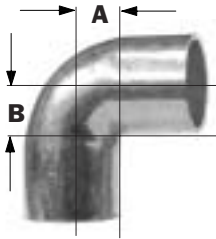

# COPPER FITTINGS

# WROT SOLDER JOINT

## 90° Ell C x C

WE-500-R  
607-R  
107-C

Part#	Nominal	Approx Net	A	B	List
77-100	1/8"	0.01	1/4	1/4	3.43
77-101	1/4"	0.01	1/4	1/4	3.56
77-102	3/8"	0.03	3/8	3/8	3.56
77-103	3/8" x 1/4"	0.03	5/8	1/2	7.15
77-104	1/2"	0.04	3/8	3/8	1.03
77-105	1/2"x3/8"	-	5/8	1/2	11.52
77-107	5/8"	0.07	3/8	3/8	8.53
77-108	3/4"	0.09	1/2	1/2	2.22
77-109	3/4" x 1/2"	0.12	3/4	3/4	6.54
77-110	1"	0.17	3/4	3/4	5.44
77-111	1"x3/4"	0.23	7/8	7/8	13.52
77-112	1"x1/2"	0.23	1-1/4	3/4	13.07
77-113	1-1/4"	0.27	7/8	7/8	8.27
77-114	1-1/2"	0.41	1-1/8	1-1/8	12.86
77-116	2"	0.73	1-1/4	1-1/4	23.39
77-117	2"x1-1/2"	0.73	1-5/8	1-1/4	62.71
77-118	2-1/2"	1.16	1-5/8	1-5/8	49.60
77-119	3"	1.87	1-7/8	1-7/8	74.96
77-120	4"	3.79	2-3/4	2-3/4	223.88

## 90° Long Turn Ell C x C

WE-500-L  
607-LT  
107-L

77-139	1/8"	0.01	1/4	1/4	8.56
77-140	1/4"	0.02	3/8	3/8	5.85
77-141	5/16"	0.03	5/8	5/8	6.78
77-142	3/8"	0.04	3/4	3/4	7.82
77-143	1/2"	0.06	7/8	7/8	7.04
77-144	5/8"	0.1	1	1	6.41
77-145	3/4"	0.15	1-1/4	1-1/4	8.17