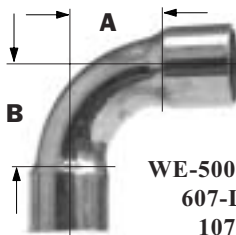

# WROT SOLDER JOINT

## 90° Ell C x C

WE-500-R  
607-R  
107-C

Part#	Nominal	Approx Net	A	B	List
77-100	1/8"	0.01	1/4	1/4	3.43
77-101	1/4"	0.01	1/4	1/4	3.56
77-102	3/8"	0.03	3/8	3/8	3.56
77-103	3/8" x 1/4"	0.03	5/8	1/2	7.15
77-104	1/2"	0.04	3/8	3/8	1.03
77-105	1/2"x3/8"	-	5/8	1/2	11.52
77-107	5/8"	0.07	3/8	3/8	8.53
77-108	3/4"	0.09	1/2	1/2	2.22
77-109	3/4" x 1/2"	0.12	3/4	3/4	6.54
77-110	1"	0.17	3/4	3/4	5.44
77-111	1"x3/4"	0.23	7/8	7/8	13.52
77-112	1"x1/2"	0.23	1-1/4	3/4	13.07
77-113	1-1/4"	0.27	7/8	7/8	8.27
77-114	1-1/2"	0.41	1-1/8	1-1/8	12.86
77-116	2"	0.73	1-1/4	1-1/4	23.39
77-117	2"x1-1/2"	0.73	1-5/8	1-1/4	62.71
77-118	2-1/2"	1.16	1-5/8	1-5/8	49.60
77-119	3"	1.87	1-7/8	1-7/8	74.96
77-120	4"	3.79	2-3/4	2-3/4	223.88

## 90° Street Ell Ftg. x C

WE-503  
607-2  
107-C-2

77-124	1/4"	0.01	3/8	3/4	7.38
77-125	3/8"	0.03	3/8	7/8	4.97
77-126	1/2"	0.05	1/2	1	1.48
77-127	5/8"	0.07	5/8	1-1/4	9.19
77-128	3/4"	0.12	3/4	1-1/2	3.23
77-129	1"	0.22	7/8	1-3/4	8.25
77-130	1-1/4"	0.33	1-1/8	2-1/8	12.54
77-131	1-1/2"	0.45	1-3/8	2-1/2	16.45
77-132	2"	0.87	1-3/4	3-1/8	48.50
77-134	3"	1.93	2-3/8	4	111.29

## 90° Long Turn Ell C x C

WE-500-L  
607-LT  
107-L

77-139	1/8"	0.01	1/4	1/4	8.56
77-140	1/4"	0.02	3/8	3/8	5.85
77-141	5/16"	0.03	5/8	5/8	6.78
77-142	3/8"	0.04	3/4	3/4	7.82
77-143	1/2"	0.06	7/8	7/8	7.04
77-144	5/8"	0.1	1	1	6.41
77-145	3/4"	0.15	1-1/4	1-1/4	8.17