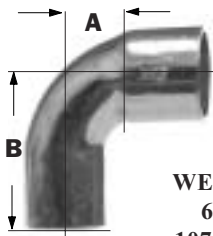

# WROT SOLDER JOINT

## 90° Ell C x C

WE-500-R  
607-R  
107-C

Part#	Nominal	Approx Net	A	B	List
77-100	1/8"	0.01	1/4	1/4	3.43
77-101	1/4"	0.01	1/4	1/4	3.56
77-102	3/8"	0.03	3/8	3/8	3.56
77-103	3/8" x 1/4"	0.03	5/8	1/2	7.15
77-104	1/2"	0.04	3/8	3/8	1.03
77-105	1/2"x3/8"	-	5/8	1/2	11.52
77-107	5/8"	0.07	3/8	3/8	8.53
77-108	3/4"	0.09	1/2	1/2	2.22
77-109	3/4" x 1/2"	0.12	3/4	3/4	6.54
77-110	1"	0.17	3/4	3/4	5.44
77-111	1"x3/4"	0.23	7/8	7/8	13.52
77-112	1"x1/2"	0.23	1-1/4	3/4	13.07
77-113	1-1/4"	0.27	7/8	7/8	8.27
77-114	1-1/2"	0.41	1-1/8	1-1/8	12.86
77-116	2"	0.73	1-1/4	1-1/4	23.39
77-117	2"x1-1/2"	0.73	1-5/8	1-1/4	62.71
77-118	2-1/2"	1.16	1-5/8	1-5/8	49.60
77-119	3"	1.87	1-7/8	1-7/8	74.96
77-120	4"	3.79	2-3/4	2-3/4	223.88

## 90° Street Ell Ftg. x C

WE-503  
607-2  
107-C-2

77-124	1/4"	0.01	3/8	3/4	7.38
77-125	3/8"	0.03	3/8	7/8	4.97
77-126	1/2"	0.05	1/2	1	1.48
77-127	5/8"	0.07	5/8	1-1/4	9.19
77-128	3/4"	0.12	3/4	1-1/2	3.23
77-129	1"	0.22	7/8	1-3/4	8.25
77-130	1-1/4"	0.33	1-1/8	2-1/8	12.54
77-131	1-1/2"	0.45	1-3/8	2-1/2	16.45
77-132	2"	0.87	1-3/4	3-1/8	48.50
77-134	3"	1.93	2-3/8	4	111.29

## 90° Long Turn Ell C x C

WE-500-L  
607-LT  
107-L

77-139	1/8"	0.01	1/4	1/4	8.56
77-140	1/4"	0.02	3/8	3/8	5.85
77-141	5/16"	0.03	5/8	5/8	6.78
77-142	3/8"	0.04	3/4	3/4	7.82
77-143	1/2"	0.06	7/8	7/8	7.04
77-144	5/8"	0.1	1	1	6.41
77-145	3/4"	0.15	1-1/4	1-1/4	8.17