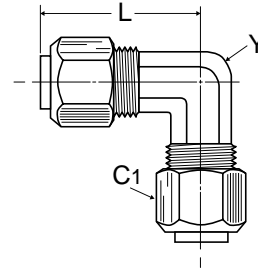

**A**

**EBMB 90° Union Elbow**

PART NO.	TUBE SIZE	C1	L	Y
EBMB4	4	10	22	7
EBMB6	6	12	24	8
EBMB8	8	14	26	10
EBMB10	10	17	27	12
EBMB12	12	19	32	14
EBMB14	14	22	32	16
EBMB16	16	27	35	18
EBMB18	18	30	41	20
EBMB20	20	32	45	24
EBMB22	22	36	46	24

**JBMB Union Tee**

PART NO.	TUBE SIZE	C1	L	M
JBMB4	4	10	47	23.5
JBMB6	6	12	48	24.0
JBMB8	8	14	52	26.0
JBMB10	10	17	54	27.0
JBMB12	12	19	63	31.5
JBMB14	14	22	63	31.5
JBMB16	16	27	69	34.5
JBMB18	18	30	82	41.0
JBMB20	20	32	89	44.5
JBMB22	22	36	91	45.5

**RBMB Male Run Tee NPT**

PART NO.	TUBE SIZE	NPT THREAD	C1	L	M	N
RBMB6-1/8	6	1/8	12	42	24	18
RBMB6-1/4	6	1/4	12	48	25	23
RBMB8-1/8	8	1/8	14	45	26	19
RBMB8-1/4	8	1/4	14	49	26	23
RBMB10-1/4	10	1/4	17	51	27	24
RBMB10-3/8	10	3/8	17	52	28	24
RBMB12-3/8	12	3/8	19	59	32	27
RBMB12-1/2	12	1/2	19	63	32	31
RBMB14-3/8	14	3/8	22	60	33	28
RBMB14-1/2	14	1/2	22	64	33	31
RBMB16-1/2	16	1/2	22	69	35	34

**R3BMB Male Run Tee BSPT**

PART NO.	TUBE SIZE	BSPT THREAD	C1	L	M	N
R3BMB6-1/8	6	1/8	12	42	24	18
R3BMB6-1/4	6	1/4	12	48	25	23
R3BMB8-1/8	8	1/8	14	45	26	19
R3BMB8-1/4	8	1/4	14	49	26	23
R3BMB10-1/4	10	1/4	17	51	27	24
R3BMB10-3/8	10	3/8	17	52	28	24
R3BMB12-3/8	12	3/8	19	59	32	27
R3BMB12-1/2	12	1/2	19	63	32	31
R3BMB14-3/8	14	3/8	22	59	32	28
R3BMB14-1/2	14	1/2	22	63	33	31
R3BMB16-1/2	16	1/2	27	69	35	34