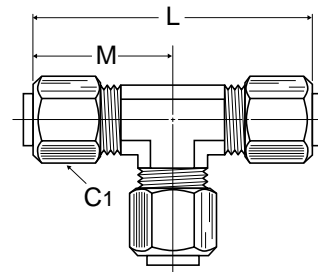

**A**

**EBMB 90° Union Elbow**

PART NO.	TUBE SIZE	C1	L	Y
EBMB4	4	10	22	7
EBMB6	6	12	24	8
EBMB8	8	14	26	10
EBMB10	10	17	27	12
EBMB12	12	19	32	14
EBMB14	14	22	32	16
EBMB16	16	27	35	18
EBMB18	18	30	41	20
EBMB20	20	32	45	24
EBMB22	22	36	46	24

**JBMB Union Tee**

PART NO.	TUBE SIZE	C1	L	M
JBMB4	4	10	47	23.5
JBMB6	6	12	48	24.0
JBMB8	8	14	52	26.0
JBMB10	10	17	54	27.0
JBMB12	12	19	63	31.5
JBMB14	14	22	63	31.5
JBMB16	16	27	69	34.5
JBMB18	18	30	82	41.0
JBMB20	20	32	89	44.5
JBMB22	22	36	91	45.5

**RBMB Male Run Tee NPT**

PART NO.	TUBE SIZE	NPT THREAD	C1	L	M	N
RBMB6-1/8	6	1/8	12	42	24	18
RBMB6-1/4	6	1/4	12	48	25	23
RBMB8-1/8	8	1/8	14	45	26	19
RBMB8-1/4	8	1/4	14	49	26	23
RBMB10-1/4	10	1/4	17	51	27	24
RBMB10-3/8	10	3/8	17	52	28	24
RBMB12-3/8	12	3/8	19	59	32	27
RBMB12-1/2	12	1/2	19	63	32	31
RBMB14-3/8	14	3/8	22	60	33	28
RBMB14-1/2	14	1/2	22	64	33	31
RBMB16-1/2	16	1/2	22	69	35	34

**R3BMB Male Run Tee BSPT**

PART NO.	TUBE SIZE	BSPT THREAD	C1	L	M	N
R3BMB6-1/8	6	1/8	12	42	24	18
R3BMB6-1/4	6	1/4	12	48	25	23
R3BMB8-1/8	8	1/8	14	45	26	19
R3BMB8-1/4	8	1/4	14	49	26	23
R3BMB10-1/4	10	1/4	17	51	27	24
R3BMB10-3/8	10	3/8	17	52	28	24
R3BMB12-3/8	12	3/8	19	59	32	27
R3BMB12-1/2	12	1/2	19	63	32	31
R3BMB14-3/8	14	3/8	22	59	32	28
R3BMB14-1/2	14	1/2	22	63	33	31
R3BMB16-1/2	16	1/2	27	69	35	34