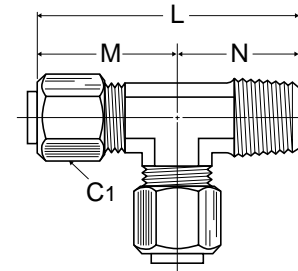

**A**

**EBMB 90° Union Elbow**

PART NO.	TUBE SIZE	C1	L	Y
EBMB4	4	10	22	7
EBMB6	6	12	24	8
EBMB8	8	14	26	10
EBMB10	10	17	27	12
EBMB12	12	19	32	14
EBMB14	14	22	32	16
EBMB16	16	27	35	18
EBMB18	18	30	41	20
EBMB20	20	32	45	24
EBMB22	22	36	46	24

**JBMB Union Tee**

PART NO.	TUBE SIZE	C1	L	M
JBMB4	4	10	47	23.5
JBMB6	6	12	48	24.0
JBMB8	8	14	52	26.0
JBMB10	10	17	54	27.0
JBMB12	12	19	63	31.5
JBMB14	14	22	63	31.5
JBMB16	16	27	69	34.5
JBMB18	18	30	82	41.0
JBMB20	20	32	89	44.5
JBMB22	22	36	91	45.5

**RBMB Male Run Tee NPT**

PART NO.	TUBE SIZE	NPT THREAD	C1	L	M	N
RBMB6-1/8	6	1/8	12	42	24	18
RBMB6-1/4	6	1/4	12	48	25	23
RBMB8-1/8	8	1/8	14	45	26	19
RBMB8-1/4	8	1/4	14	49	26	23
RBMB10-1/4	10	1/4	17	51	27	24
RBMB10-3/8	10	3/8	17	52	28	24
RBMB12-3/8	12	3/8	19	59	32	27
RBMB12-1/2	12	1/2	19	63	32	31
RBMB14-3/8	14	3/8	22	60	33	28
RBMB14-1/2	14	1/2	22	64	33	31
RBMB16-1/2	16	1/2	22	69	35	34

**R3BMB Male Run Tee BSPT**

PART NO.	TUBE SIZE	BSPT THREAD	C1	L	M	N
R3BMB6-1/8	6	1/8	12	42	24	18
R3BMB6-1/4	6	1/4	12	48	25	23
R3BMB8-1/8	8	1/8	14	45	26	19
R3BMB8-1/4	8	1/4	14	49	26	23
R3BMB10-1/4	10	1/4	17	51	27	24
R3BMB10-3/8	10	3/8	17	52	28	24
R3BMB12-3/8	12	3/8	19	59	32	27
R3BMB12-1/2	12	1/2	19	63	32	31
R3BMB14-3/8	14	3/8	22	59	32	28
R3BMB14-1/2	14	1/2	22	63	33	31
R3BMB16-1/2	16	1/2	27	69	35	34