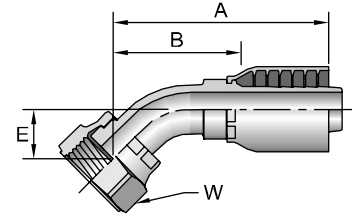

1J743

Female Seal-Lok® - Swivel - 45° Elbow

ISO 12151-1 - SWE45

# Part Number	Thread		Hose I.D. inch	A		E		W inch	B	
	inch	mm		inch	mm	inch	mm		inch	mm
1J743-4-4	1/4	9/16x18	1/4	1.97	50	0.39	10	11/16	1.22	31
1J743-4-4-SM	1/4	9/16x18	1/4	1.97	50	0.39	10	17 mm	1.22	31
1J743-4-6	1/4	9/16x18	3/8	2.23	57	0.39	10	11/16	1.20	30
1J743-6-4	3/8	11/16x16	1/4	2.08	53	0.43	11	13/16	1.33	34
1J743-6-4-SM	3/8	11/16x16	1/4	2.08	53	0.43	11	22 mm	1.33	34
1J743-6-5	3/8	11/16x16	5/16	2.37	60	0.43	11	13/16	1.62	41
1J743-6-6	3/8	11/16x16	3/8	2.34	59	0.43	11	13/16	1.31	33
1J743-6-8	3/8	11/16x16	1/2	2.66	68	0.43	11	13/16	1.41	36
1J743-8-4	1/2	13/16x16	1/4	2.56	65	0.59	15	15/16	1.81	46
1J743-8-6	1/2	13/16x16	3/8	2.53	64	0.59	15	15/16	1.50	38
1J743-8-6-SM	1/2	13/16x16	3/8	2.53	64	0.59	15	24 mm	1.50	38
1J743-8-8	1/2	13/16x16	1/2	2.83	72	0.59	15	15/16	1.57	40
1J743-8-8-SM	1/2	13/16x16	1/2	2.83	72	0.59	15	24 mm	1.57	40
1J743-8-10	1/2	13/16x16	5/8	3.09	78	0.59	15	15/16	1.65	42
1J743-10-8	5/8	1x14	1/2	2.93	74	0.63	16	1-1/8	1.67	42
1J743-10-10	5/8	1x14	5/8	3.17	81	0.63	16	1-1/8	1.73	44
1J743-10-10-SM	5/8	1x14	5/8	3.17	81	0.63	16	30 mm	1.73	44
1J743-10-12	5/8	1x14	3/4	3.36	85	0.65	16	1-1/8	1.93	49
1J743-12-8	3/4	1-3/16x12	1/2	3.57	91	0.82	21	1-3/8	2.31	59
1J743-12-10	3/4	1-3/16x12	5/8	3.62	92	0.83	21	1-3/8	2.18	55
1J743-12-12	3/4	1-3/16x12	3/4	3.63	92	0.83	21	1-3/8	2.19	56
1J743-12-12-SM	3/4	1-3/16x12	3/4	3.63	92	0.83	21	36 mm	2.19	56
1J743-12-16	3/4	1-3/16x12	1	3.67	93	0.81	21	1-3/8	2.05	52
1J743-16-12	1	1-7/16x12	3/4	4.02	102	0.94	24	1-5/8	2.59	66
1J743-16-16	1	1-7/16x12	1	4.38	111	0.94	24	1-5/8	2.76	70
1J743-16-20	1	1-7/16x12	1-1/4	4.59	117	0.94	24	1-5/8	2.94	75
1J743-20-16	1-1/4	1-11/16x12	1	4.52	115	1.00	25	1-7/8	2.93	74
1J743-20-20	1-1/4	1-11/16x12	1-1/4	4.78	121	1.00	25	1-7/8	3.09	78
1J743-24-20	1-1/2	2x12	1-1/4	4.99	127	1.11	28	2-1/4	3.30	84
1J743-24-24	1-1/2	2x12	1-1/2	4.70	119	1.07	27	2-1/4	3.33	85