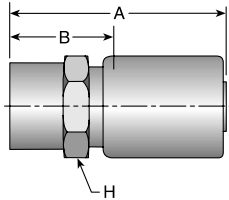

Hose
A

Fittings
HY Series
B

Equipment
C

Accessories
D

Technical
E

11LHY

Male NPTF Pipe - Swivel - 90° Elbow

# Part Number	Thread inch	Hose I.D. inch	A		E		W		B	
			inch	mm	inch	mm	inch	inch	mm	
11LHY-2-4	1/8x27	1/4	2.31	59	1.50	38	5/8	0.97	25	
11LHY-4-4	1/4x18	1/4	2.31	59	1.69	43	11/16	0.97	25	
11LHY-4-6	1/4x18	3/8	2.33	59	1.69	43	11/16	0.97	25	
11LHY-6-4	3/8x18	1/4	2.31	59	1.63	41	11/16	0.97	25	
11LHY-6-6	3/8x8	3/8	2.33	59	1.63	41	11/16	0.97	25	
11LHY-8-6	1/2x14	3/8	2.73	69	1.88	48	7/8	0.97	25	
11LHY-8-8	1/2x14	1/2	3.00	76	1.93	49	7/8	1.09	28	

# Part Number	Thread inch	Hose I.D. inch	A		H	B	
			inch	mm	inch	inch	mm
102HY-2-4	1/8x27	1/4	2.34	59	5/8	1.00	25
102HY-4-4	1/4x18	1/4	2.47	63	11/16	1.13	29
102HY-4-6	1/4x18	3/8	2.48	63	11/16	1.13	29
102HY-6-4	3/8x18	1/4	2.47	63	7/8	1.13	29
102HY-6-6	3/8x18	3/8	2.48	63	7/8	1.13	29
102HY-8-6	1/2x14	3/8	2.75	70	1	1.41	36
102HY-8-8	1/2x14	1/2	2.84	72	1	1.50	38
102HY-12-12	3/4x14	3/4	2.83	72	1-1/4	1.25	32
102HY-16-16	1x11-1/2	1	3.27	83	1-1/2	1.66	42

# Part Number	Thread inch	Hose I.D. inch	A		H	W	B	
			inch	mm	inch	inch	inch	mm
107HY-4-4	1/4x18	1/4	2.66	68	9/16	11/16	1.31	33
107HY-6-4	3/8x18	1/4	2.72	69	3/4	7/8	1.38	35
107HY-6-6	3/8x18	3/8	2.55	65	3/4	7/8	1.19	30
107HY-8-8	1/2x14	1/2	2.91	74	1	1	1.56	40
107HY-12-8	3/4x14	1/2	3.05	77	1-1/4	1-1/4	1.69	43
107HY-12-12	3/4x14	3/4	3.22	82	1-1/4	1-1/4	1.66	42
107HY-16-16	1x11-1/2	1	3.39	86	1-3/8	1-1/2	1.78	45