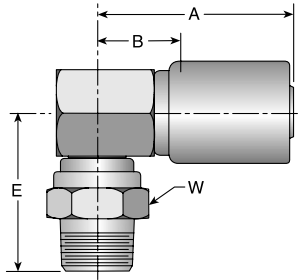

Hose
A

Fittings
HY Series
B

Equipment
C

Accessories
D

Technical
E

11LHY

Male NPTF Pipe - Swivel - 90° Elbow

# Part Number	Thread inch	Hose I.D. inch	A		E		W		B	
			inch	mm	inch	mm	inch	inch	mm	
11LHY-2-4	1/8x27	1/4	2.31	59	1.50	38	5/8	0.97	25	
11LHY-4-4	1/4x18	1/4	2.31	59	1.69	43	11/16	0.97	25	
11LHY-4-6	1/4x18	3/8	2.33	59	1.69	43	11/16	0.97	25	
11LHY-6-4	3/8x18	1/4	2.31	59	1.63	41	11/16	0.97	25	
11LHY-6-6	3/8x8	3/8	2.33	59	1.63	41	11/16	0.97	25	
11LHY-8-6	1/2x14	3/8	2.73	69	1.88	48	7/8	0.97	25	
11LHY-8-8	1/2x14	1/2	3.00	76	1.93	49	7/8	1.09	28	

# Part Number	Thread inch	Hose I.D. inch	A		H	B	
			inch	mm	inch	inch	mm
102HY-2-4	1/8x27	1/4	2.34	59	5/8	1.00	25
102HY-4-4	1/4x18	1/4	2.47	63	11/16	1.13	29
102HY-4-6	1/4x18	3/8	2.48	63	11/16	1.13	29
102HY-6-4	3/8x18	1/4	2.47	63	7/8	1.13	29
102HY-6-6	3/8x18	3/8	2.48	63	7/8	1.13	29
102HY-8-6	1/2x14	3/8	2.75	70	1	1.41	36
102HY-8-8	1/2x14	1/2	2.84	72	1	1.50	38
102HY-12-12	3/4x14	3/4	2.83	72	1-1/4	1.25	32
102HY-16-16	1x11-1/2	1	3.27	83	1-1/2	1.66	42

# Part Number	Thread inch	Hose I.D. inch	A		H	W	B	
			inch	mm	inch	inch	inch	mm
107HY-4-4	1/4x18	1/4	2.66	68	9/16	11/16	1.31	33
107HY-6-4	3/8x18	1/4	2.72	69	3/4	7/8	1.38	35
107HY-6-6	3/8x18	3/8	2.55	65	3/4	7/8	1.19	30
107HY-8-8	1/2x14	1/2	2.91	74	1	1	1.56	40
107HY-12-8	3/4x14	1/2	3.05	77	1-1/4	1-1/4	1.69	43
107HY-12-12	3/4x14	3/4	3.22	82	1-1/4	1-1/4	1.66	42
107HY-16-16	1x11-1/2	1	3.39	86	1-3/8	1-1/2	1.78	45