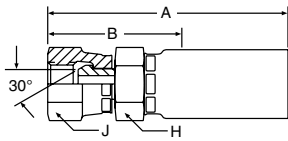

# 1MU55 (JIS) Metric 30° Flare Female Swivel

## 55 Series Permanent

Steel Part Number	B	C	Thread Size	Hose I.D.	A		Cutoff Allow. B		H Hex	J Hex	Pusher Number
					inch	mm	inch	mm	mm	mm	
<b>#</b>											
Hose Fitting				inch	inch	mm	inch	mm	mm	mm	
1MU55-4-4 (+)	+	+	M14 x 1,5	1/4	2.32	59	1.26	32	19	19	PUF 002
1MU55-6-6 (+)	+	+	M18 x 1,5	3/8	2.60	66	1.30	33	19	22	PUF 004
1MU55-8-8 (+)	+	+	M22 x 1,5	1/2	3.15	80	1.61	41	27	27	PUF 032
1MU55-8-10 (+)	+	+	M22 x 1,5	5/8	3.27	83	1.61	41	27	27	PUF 006
1MU55-12-12 (+)	+	+	M27 x 1,5	3/4	3.50	89	1.73	44	27	36	PUF 009
1MU55-16-16 (+)	+	+	M33 x 1,5	1	4.06	103	1.89	48	41	41	PUF 030

# 1GU55 (JIS)/BSP 60° Cone Female Swivel

## 55 Series Permanent

Steel Part Number	B	C	Thread Size	Hose I.D.	A		Cutoff Allow. B		H Hex	J Hex	Pusher Number
					inch	mm	inch	mm	mm	mm	
<b>#</b>											
Hose Fitting				inch	inch	mm	inch	mm	mm	mm	
1GU55-4-4	+	+	PF 1/4-19	1/4	2.32	59	1.26	32	19	19	PUF 002
1GU55-6-6	+	+	PF 3/8-19	3/8	2.68	68	1.30	33	19	22	PUF 004
1GU55-8-8	+	+	PF 1/2-14	1/2	3.24	82	1.68	43	27	27	PUF 006
1GU55-8-10 (+)	+	+	PF 1/2-14	5/8	3.34	82	1.68	43	27	27	PUF 006
1GU55-12-12 (+)	+	+	PF 3/4-14	3/4	3.54	90	1.73	44	27	36	PUF 009
1GU55-16-16 (+)	+	+	PF 1-11	1	4.32	110	2.06	52	41	41	PUF 030