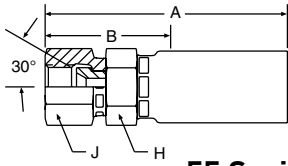

# 1MU55 (JIS) Metric 30° Flare Female Swivel

## 55 Series Permanent

Steel Part Number	B	C	Thread Size	Hose I.D.	A		Cutoff Allow. B		H Hex	J Hex	Pusher Number
					inch	mm	inch	mm	mm	mm	
<b>#</b>											
Hose Fitting				inch	inch	mm	inch	mm	mm	mm	
1MU55-4-4 (+)	+	+	M14 x 1,5	1/4	2.32	59	1.26	32	19	19	PUF 002
1MU55-6-6 (+)	+	+	M18 x 1,5	3/8	2.60	66	1.30	33	19	22	PUF 004
1MU55-8-8 (+)	+	+	M22 x 1,5	1/2	3.15	80	1.61	41	27	27	PUF 032
1MU55-8-10 (+)	+	+	M22 x 1,5	5/8	3.27	83	1.61	41	27	27	PUF 006
1MU55-12-12 (+)	+	+	M27 x 1,5	3/4	3.50	89	1.73	44	27	36	PUF 009
1MU55-16-16 (+)	+	+	M33 x 1,5	1	4.06	103	1.89	48	41	41	PUF 030

# 1GU55 (JIS)/BSP 60° Cone Female Swivel

## 55 Series Permanent

Steel Part Number	B	C	Thread Size	Hose I.D.	A		Cutoff Allow. B		H Hex	J Hex	Pusher Number
					inch	mm	inch	mm	mm	mm	
<b>#</b>											
Hose Fitting				inch	inch	mm	inch	mm	mm	mm	
1GU55-4-4	+	+	PF 1/4-19	1/4	2.32	59	1.26	32	19	19	PUF 002
1GU55-6-6	+	+	PF 3/8-19	3/8	2.68	68	1.30	33	19	22	PUF 004
1GU55-8-8	+	+	PF 1/2-14	1/2	3.24	82	1.68	43	27	27	PUF 006
1GU55-8-10 (+)	+	+	PF 1/2-14	5/8	3.34	82	1.68	43	27	27	PUF 006
1GU55-12-12 (+)	+	+	PF 3/4-14	3/4	3.54	90	1.73	44	27	36	PUF 009
1GU55-16-16 (+)	+	+	PF 1-11	1	4.32	110	2.06	52	41	41	PUF 030