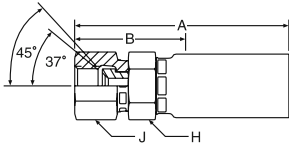

# 10658/10658H SAE (JIC) 37° Swivel

## 58/58H Series Permanent

Steel Part Number	B	C	Thread Size	Tube O.D.	Hose I.D.	A		Cutoff Allow. B		H Hex	J Hex	Pusher Number
						inch	mm	inch	mm	inch	inch	
<b>#</b>												
Hose Fitting				inch	inch	inch	mm	inch	mm	inch	inch	
10658-2-2	+	+	5/16-24	1/8	1/8	1.66	42	1	25	1/2	1/2	PUF 017
10658-3-2	+		3/8-24	3/16	1/8	1.66	42	1	25	1/2	9/16	PUF 017
10658-4-2	+	+	7/16-20	1/4	1/8	1.66	42	1	25	1/2	5/8	PUF 012
10658-4-4	+		7/16-20	1/4	1/4	2.50	64	1.38	35	5/8	5/8	PUF 010
10658-5-4 (+)	+	+	1/2-20	5/16	1/4	2.50	64	1.38	35	5/8	3/4	PUF 013
10658-6-4	+	+	9/16-18	3/8	1/4	2.50	64	1.38	35	5/8	3/4	PUF 013
10658-5-5	+	+	1/2-20	5/16	5/16	2.50	64	1.38	35	5/8	3/4	PUF 013
10658-6-5	+	+	9/16-18	3/8	5/16	2.50	64	1.38	35	5/8	3/4	PUF 013
10658-6-6	+		9/16-18	3/8	3/8	2.78	71	1.50	38	3/4	3/4	PUF 015
10658-8-6	+		3/4-16	1/2	3/8	2.78	71	1.44	37	3/4	15/16	PUF 005
10658-6-8 (+)	+	+	9/16-18	3/8	1/2	2.96	75	1.44	37	7/8	3/4	PUF 015
10658-8-8	+		3/4-16	1/2	1/2	3.12	79	1.63	41	15/16	15/16	PUF 016
10658-8-10	+	+	3/4-16	1/2	5/8	3.30	84	1.63	41	1	15/16	PUF 005
10658-10-8	+		7/8-14	5/8	1/2	3.12	79	1.63	41	15/16	1-1/16	PUF 006
10658-10-10	+	+	7/8-14	5/8	5/8	3.28	83	1.50	38	1	1-1/16	PUF 006
10658-10-12	+	+	7/8-14	5/8	3/4	3.36	85	1.69	43	1-1/8	1-1/16	PUF 006
10658-12-8	+		1-1/16-12	3/4	1/2	3.21	82	1.75	44	1-1/4	1-1/4	PUF 008
10658-12-10	+		1-1/16-12	3/4	5/8	3.40	86	1.75	44	1-1/8	1-1/4	PUF 006
10658-12-12	+	+	1-1/16-12	3/4	3/4	3.40	86	1.75	44	1-1/8	1-1/4	PUF 008
10658-16-12	+		1-5/16-12	1	3/4	3.55	90	1.81	46	1-3/8	1-1/2	PUF 009
10658-16-16	+	+	1-5/16-12	1	1	4.02	102	1.75	44	1-3/8	1-1/2	PUF 009
10658H-8-12	+	+	3/4-16	1/2	3/4	3.95	100	1.63	41	1-1/4	15/16	Crimp Only
10658H-12-12	+	+	1-1/16-12	3/4	3/4	4.14	105	1.81	46	1-1/4	1-5/16	Crimp Only
10658H-16-16	+		1-5/16-12	1	1	4.89	124	1.94	49	1-3/4	1-5/8	Crimp Only