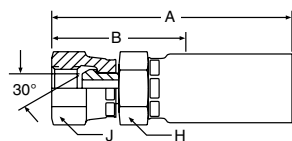

1MU58 (JIS) Metric 30° Flare Swivel Female

58 Series Permanent

Steel Part Number	C	Thread Size	Hose I.D.	A		Cutoff Allow. B		H Hex	J Hex	Pusher Number
				inch	mm	inch	mm	mm	mm	
#										
Hose Fitting			inch	inch	mm	inch	mm	mm	mm	
1MU58-4-4 (+)	+	M14x1,5	1/4	2.32	59	1.26	32	19	19	PUF 002
1MU58-6-6 (+)	+	M18x1,5	3/8	2.60	66	1.30	33	19	22	PUF 004
1MU58-8-8	+	M22x1,5	1/2	3.15	80	1.57	40	27	27	PUF 031
1MU58-12-12 (+)	+	M27x2,0	3/4	3.50	89	1.73	44	27	36	PUF 032
1MU58-16-16 (+)	+	M33x2,0	1	4.06	103	1.89	48	41	41	PUF 033

1GU58 (JIS) /BSP 60° Cone Swivel Female

58 Series Permanent

Steel Part Number	C	BSP Thread Size	Hose I.D.	A		Cutoff Allow. B		H Hex	J Hex	Pusher Number
				inch	mm	inch	mm	mm	mm	
#										
Hose Fitting			inch	inch	mm	inch	mm	mm	mm	
1GU58-4-4 (+)	+	PF 1/4-19	1/4	2.32	59	1.26	32	19	19	PUF 002
1GU58-6-6	+	PF 3/8-19	3/8	1.30	33	1.30	33	19	22	PUF 004
1GU58-8-8	+	PF 1/2-14	1/2	1.61	41	1.61	41	27	27	PUF 006
1GU58-8-10 (+)	+	PF 1/2-14	1/2	3.27	83	1.61	41	27	27	PUF 006
1GU58-12-12 (+)	+	PF 3/4-14	3/4	1.73	44	1.73	44	27	36	PUF 009
1GU58-16-16 (+)	+	PF 1-11	1	1.89	48	1.89	48	41	41	PUF 030