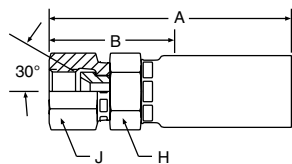

1MU58 (JIS) Metric 30° Flare Swivel Female

58 Series Permanent

Steel Part Number	C	Thread Size	Hose I.D.	A		Cutoff Allow. B		H Hex	J Hex	Pusher Number
				inch	mm	inch	mm	mm	mm	
#										
Hose Fitting			inch	inch	mm	inch	mm	mm	mm	
1MU58-4-4 (+)	+	M14x1,5	1/4	2.32	59	1.26	32	19	19	PUF 002
1MU58-6-6 (+)	+	M18x1,5	3/8	2.60	66	1.30	33	19	22	PUF 004
1MU58-8-8	+	M22x1,5	1/2	3.15	80	1.57	40	27	27	PUF 031
1MU58-12-12 (+)	+	M27x2,0	3/4	3.50	89	1.73	44	27	36	PUF 032
1MU58-16-16 (+)	+	M33x2,0	1	4.06	103	1.89	48	41	41	PUF 033

1GU58 (JIS) /BSP 60° Cone Swivel Female

58 Series Permanent

Steel Part Number	C	BSP Thread Size	Hose I.D.	A		Cutoff Allow. B		H Hex	J Hex	Pusher Number
				inch	mm	inch	mm	mm	mm	
#										
Hose Fitting			inch	inch	mm	inch	mm	mm	mm	
1GU58-4-4 (+)	+	PF 1/4-19	1/4	2.32	59	1.26	32	19	19	PUF 002
1GU58-6-6	+	PF 3/8-19	3/8	1.30	33	1.30	33	19	22	PUF 004
1GU58-8-8	+	PF 1/2-14	1/2	1.61	41	1.61	41	27	27	PUF 006
1GU58-8-10 (+)	+	PF 1/2-14	1/2	3.27	83	1.61	41	27	27	PUF 006
1GU58-12-12 (+)	+	PF 3/4-14	3/4	1.73	44	1.73	44	27	36	PUF 009
1GU58-16-16 (+)	+	PF 1-11	1	1.89	48	1.89	48	41	41	PUF 030